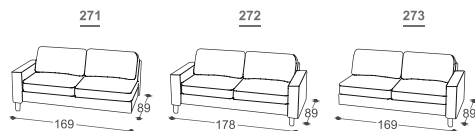

# Tobacco

M - 401

Высота | 84  
Высота мест | 44  
Глубина сиденья | 51