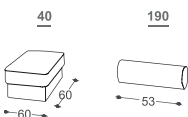

# Tobacco

M - 401

Высота | 84  
Высота мест | 44  
Глубина сиденья | 51