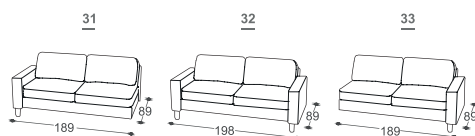

# Tobacco

M - 401

Высота | 84  
Высота мест | 44  
Глубина сиденья | 51