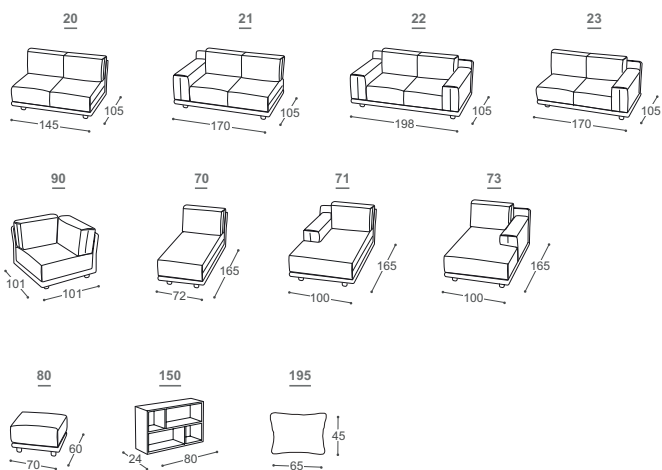

Stage

M-733

Высота | 88
 Высота мест | 46
 Глубина сиденья | 62

Описание конструкции и использованных материалов:

- Деревянное основание** Каркас из высушенного массива бука, фанера 18 мм , древесный клей.
- Сиденье** Высокопрочный ППУ повышенной упругости, термодинамически обработанный натуральный хлопковый наполнитель – 500 г, обработанный войлок, гофрированные пружины.
- Спинка** Анатомический высокопрочный ППУ RG 25, термодинамически обработанный натуральный хлопковый наполнитель – 300 г.
- Подлокотники** Анатомический высокопрочный ППУ RG 30, термодинамически обработанный натуральный хлопковый наполнитель.
- Ножки** Деревянные из массива бука. Доступно несколько расцветок.
- Раскладное спальное место** Не предусмотрено.
- Обивка** Для каждого из выбранных элементов дивана можно подобрать европейские ткани и телячью кожу из нашей богатой коллекции.